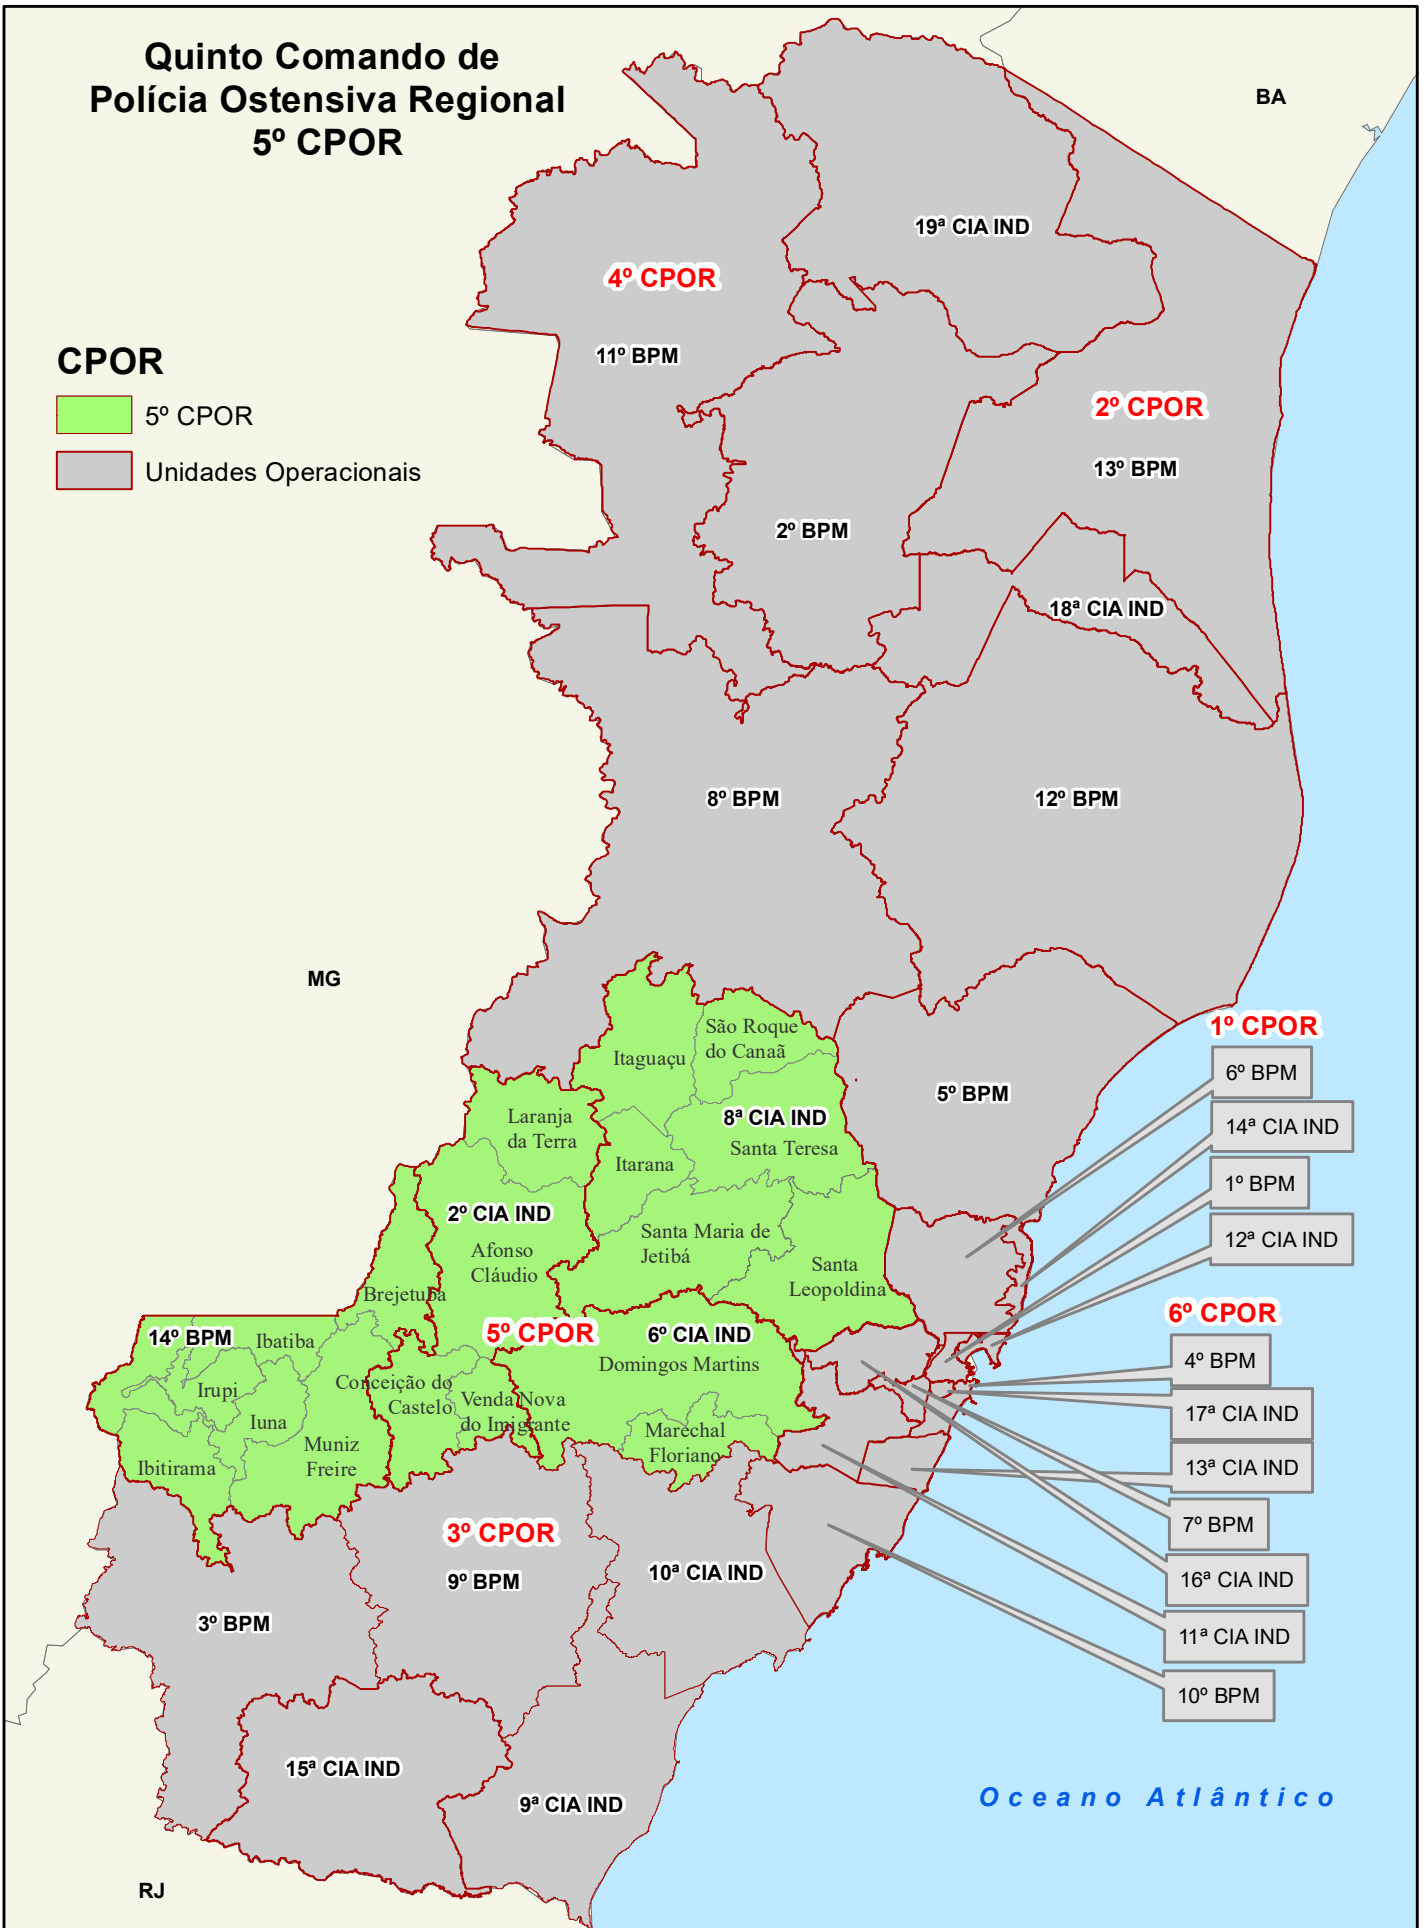

Quinto Comando de Polícia Ostensiva Regional 5° CPOR

CPOR

- 5° CPOR
- Unidades Operacionais

Fonte:
 Governo do Estado do Espírito Santo: Decreto N°4970-R;
 IBGE - 2015; GEOBASES/IDAF - 2015;
 Sistema de Coordenadas: SIRGAS2000
 GeOSP/SESP; Outubro/2021